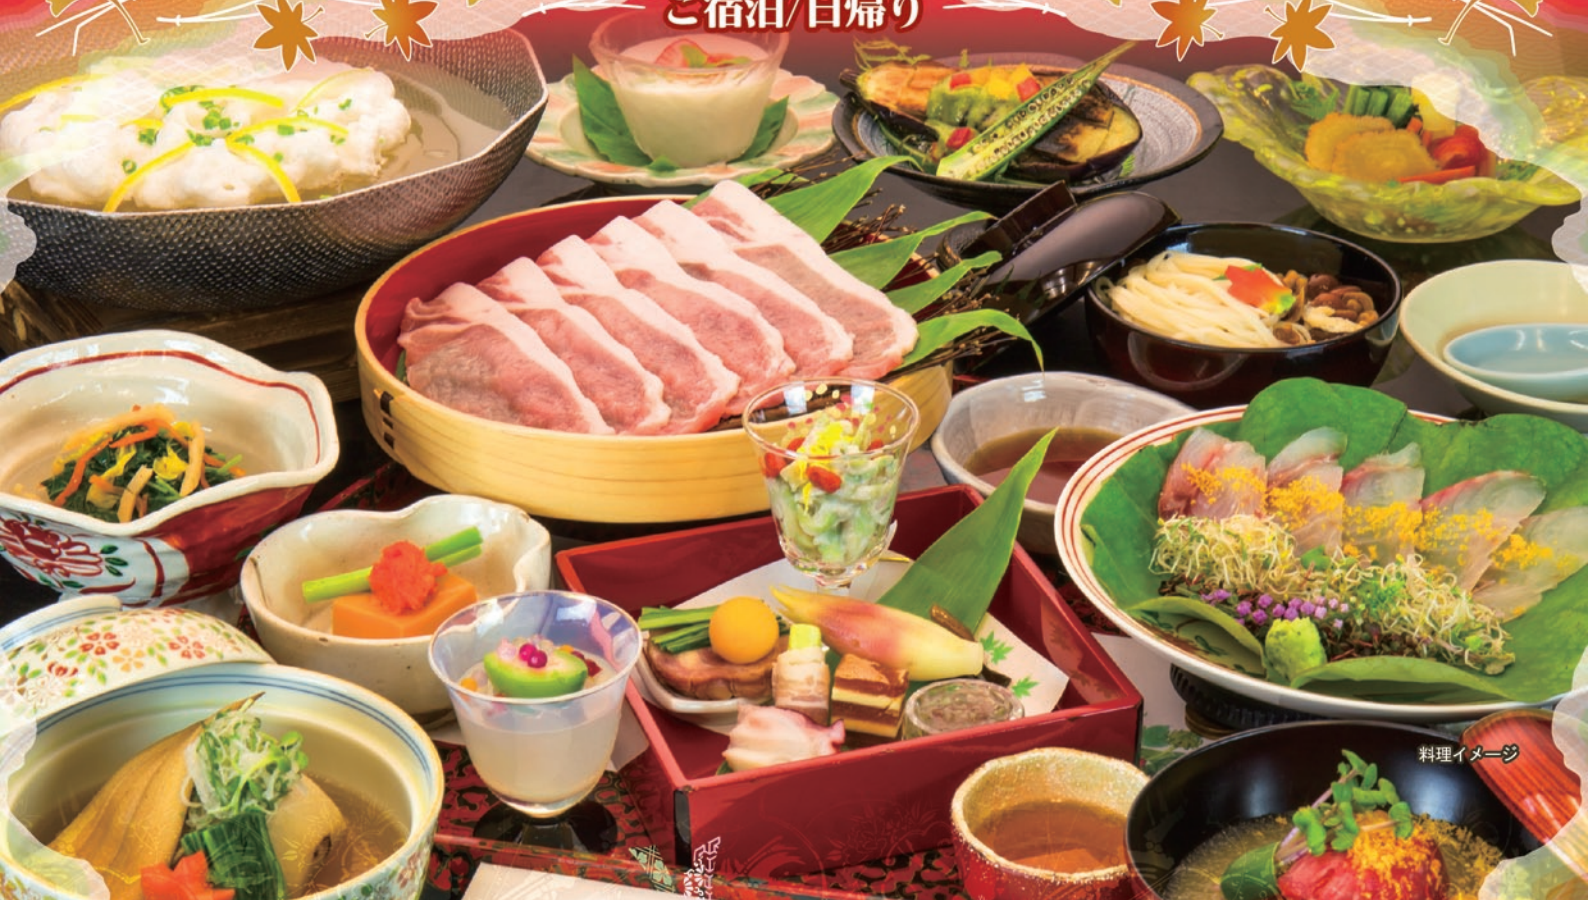

ふわふわのメレンゲで
淡雪仕立てしゃぶしゃぶ

対象期間

平成29年 平成30年
11/8(月)~4/15(日)

予約除外日：12/30~1/2

先着順 カラオケルームで
60分 歌い放題!

事前にお申込が必要です(要事前予約)

ご宿泊/日帰り

料理イメージ

食前酒 桃子カクテル

あん肝豆腐

四季彩色八寸盛り

秋田錦半碗物

旬の肴刺し

海老芋と公子の煮物

虹の豚

雪見しゃぶ